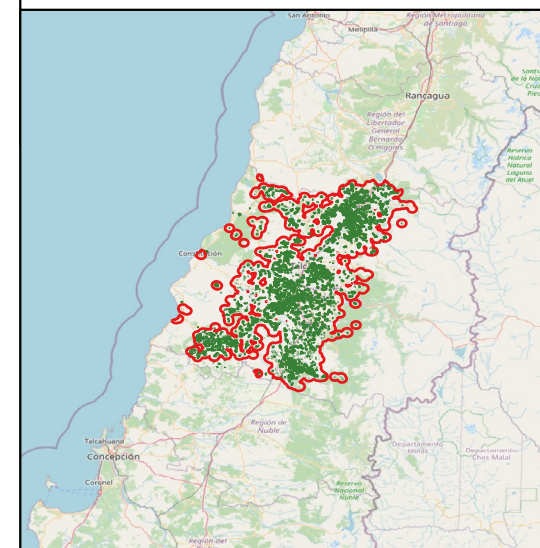

Servicio Agrícola y Ganadero
Programa Nacional Lobesia botrana
Región del Maule
Temporada 2023-2024
Datos a enero 2024

Leyenda

- Área reglamentada
- Predios (CSG)

OpenStreetMap

Información Cartográfica
Proyección UTM
Datum WGS 1984
Huso 19 Sur