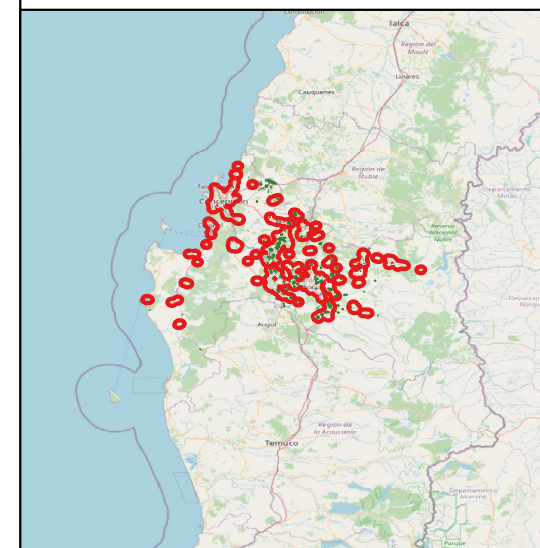

Servicio Agrícola y Ganadero
Programa Nacional Lobesia botrana
Región de Biobío
Temporada 2024-2025
Datos a mayo 2024

Leyenda

- Area reglamentada
- Predios (CSG)

OpenStreetMap

Información Cartográfica
 Proyección UTM
 Datum WGS 1984
 Huso 18 Sur