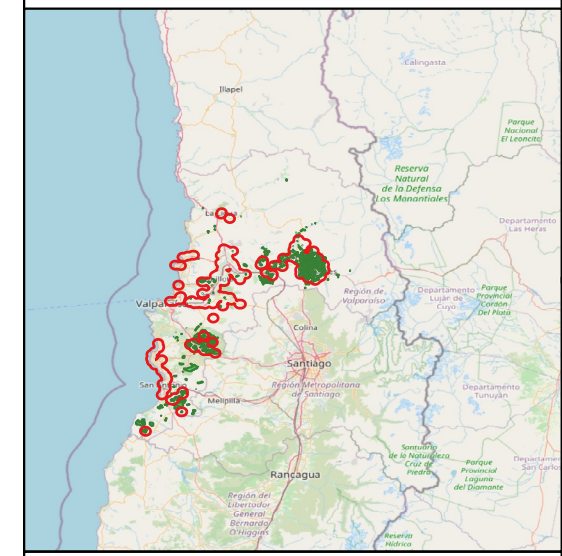

Servicio Agrícola y Ganadero
Programa Nacional Lobesia botrana
Región de Valparaíso
Temporada 2024-2025
Datos a junio 2024

Leyenda

- Área reglamentada
- Predios (CSG)

OpenStreetMap

Información Cartográfica
Proyección UTM
Datum WGS 1984
Huso 19 Sur